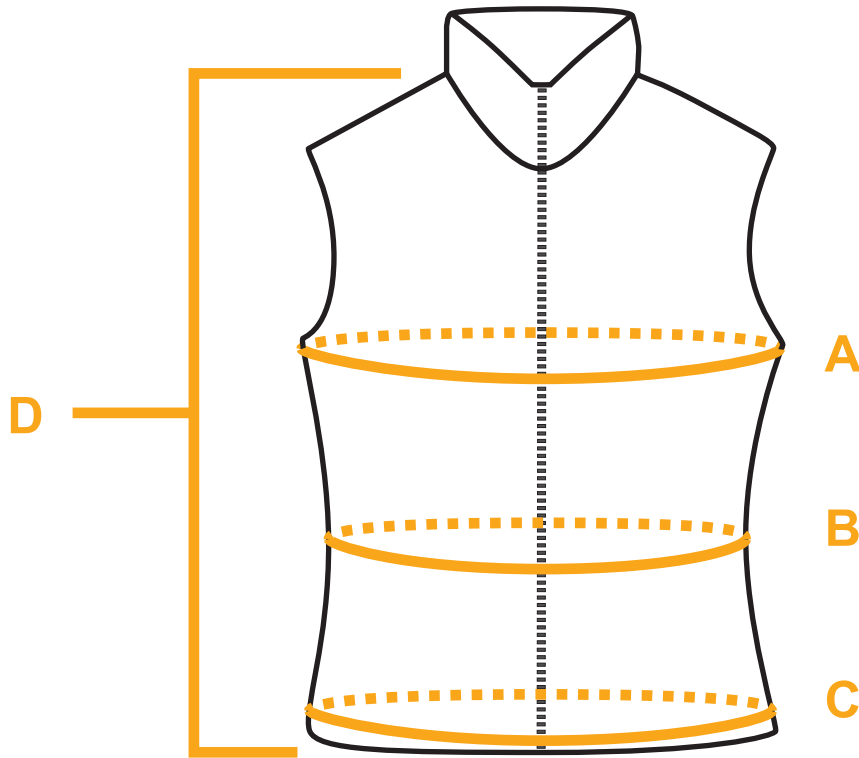

	XS 34	S 36	S 38	M 40	M 42	L 44	XL 46
Rinnan ympäryys A	82 - 86	87 - 90	91 - 94	94 - 97	98 - 101	102 - 105	106 - 109
Vyötärön ympäryys B	79 - 82	83 - 86	87 - 90	91 - 94	94 - 97	98 - 101	102 - 105
Lantion ympäryys C	84 - 87	88 - 91	92 - 95	96 - 99	99 - 102	103 - 106	107 - 110
Selän pituus D	65	66	67	69	70	71	72

* Mitat senttimetrejä

		XS 34	S 36	S 38	M 40	M 42	L 44	XL 46
Bust	A	82 - 86	87 - 90	91 - 94	94 - 97	98 - 101	102 - 105	106 - 109
Waist	B	79 - 82	83 - 86	87 - 90	91 - 94	94 - 97	98 - 101	102 - 105
Hip	C	84 - 87	88 - 91	92 - 95	96 - 99	99 - 102	103 - 106	107 - 110
Back length	D	65	66	67	69	70	71	72

* Units are cm