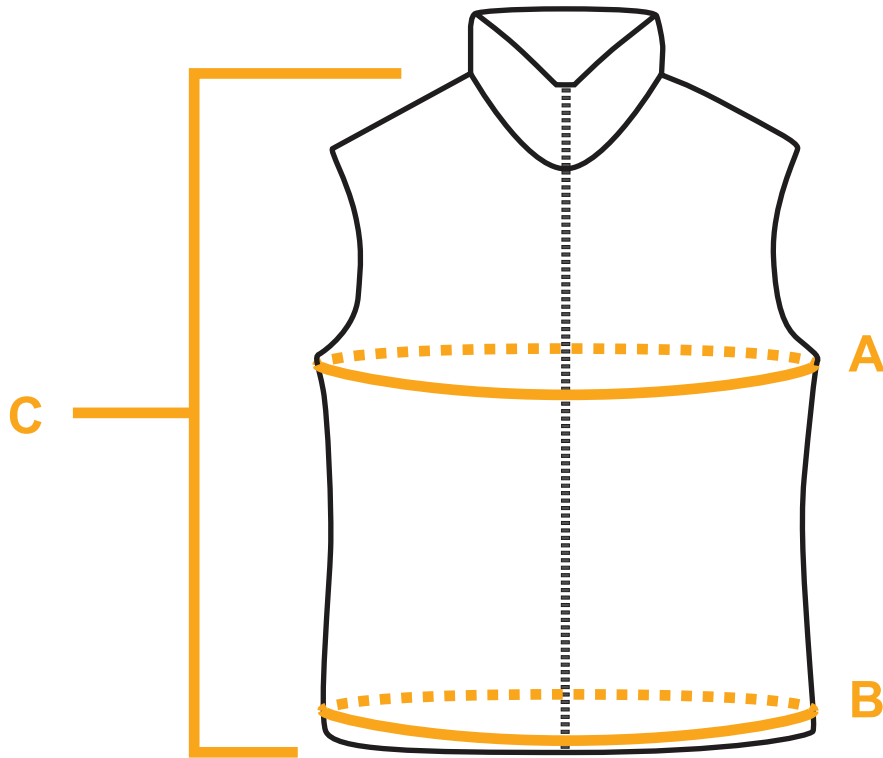

	XS 48	S 50	M 52	L 54	XL 56	XXL 58
Rinnan ympäryys A	98 - 102	103 - 107	107 - 110	111 - 114	115 - 118	119 - 122
Lantion ympäryys B	96 - 99	99 - 102	103 - 106	107 - 110	111 - 114	115 - 118
Selän pituus C	65	67	70	72	75	77

* Mitat senttimetrejä

		XS 48	S 50	M 52	L 54	XL 56	XXL 58
Chest	A	98 - 102	103 - 107	107 - 110	111 - 114	115 - 118	119 - 122
Hip	B	96 - 99	99 - 102	103 - 106	107 - 110	111 - 114	115 - 118
Back length	C	65	67	70	72	75	77

* Units are cm