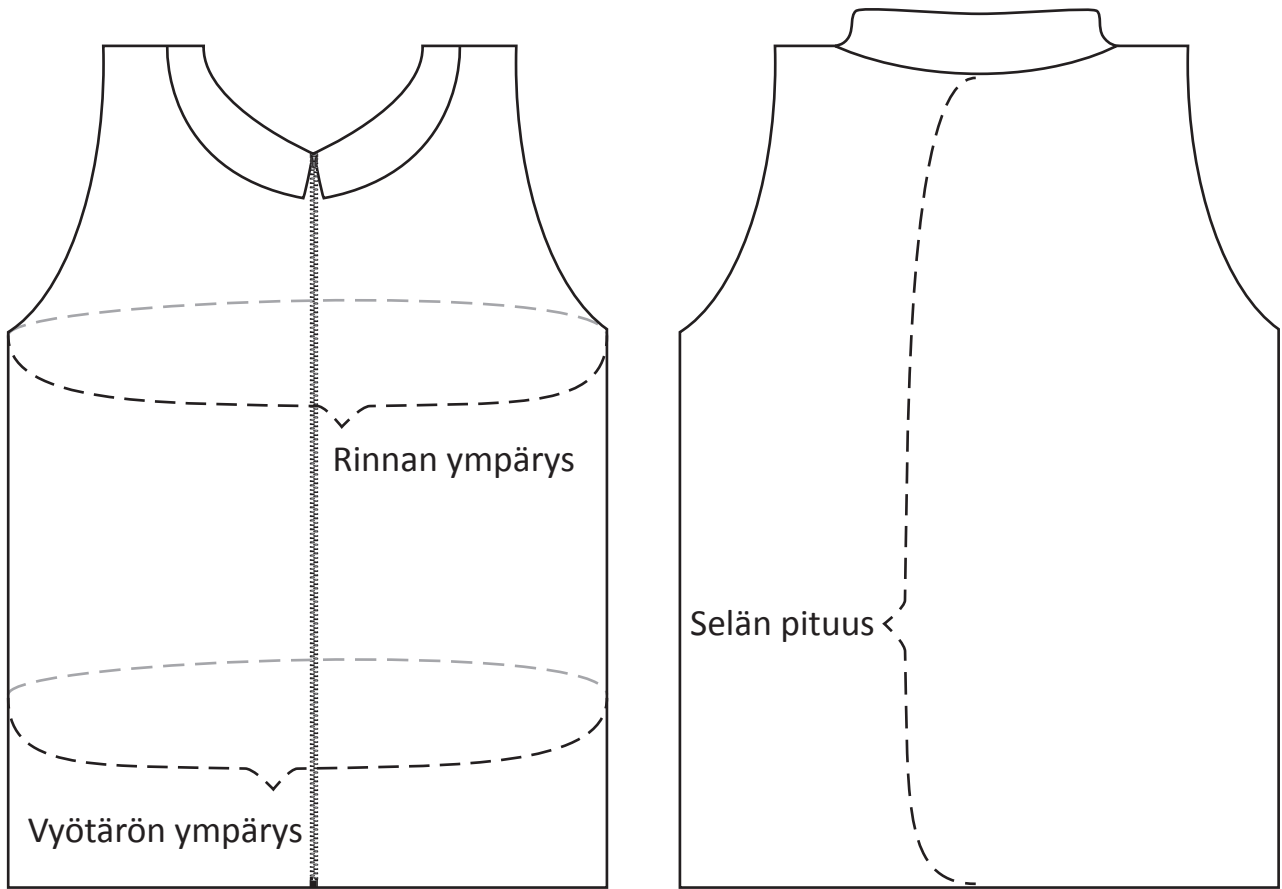

# Alaska-lämpöliivi

## Kokotaulukko

Koko	Vyötärön ympäryys (cm)	Rinnan ympäryys (cm)	Selän pituus (cm)
XS	102	104	68
S	106	108	71
M	108	112	74
L	112	116	76
XL	120	124	78
XXL	124	128	81